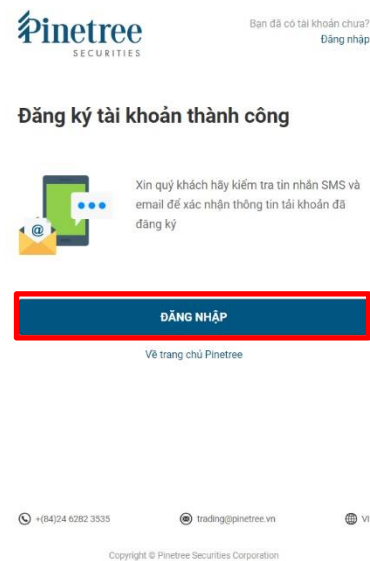

Ngay sau khi gửi thông tin, màn hình sẽ hiển thị thông báo của Pinetree đăng ký tài khoản thành công như sau:

Bước 4: Quý khách kiểm tra hòm thư điện tử (email) hoặc tin nhắn điện thoại theo thông tin đăng ký khi mở tài khoản. Thông tin số tài khoản và các mật khẩu trên email thông báo như sau:

**THÔNG BÁO MỞ TÀI KHOẢN
ACCOUNT OPENING ANNOUNCEMENT**

Kính gửi Quý Khách hàng (Dear Mr./Ms.) **Nguyễn Văn B,**

Dịch vụ Giao dịch điện tử (Online Trading) cho tài khoản giao dịch **010C000294** của Quý khách tại CTCP chứng khoán Pinetree (Pinetree) đã được mở theo thông tin sau: (Your Online Trading account at Pinetree Securities Corporation (Pinetree) has been activated with information as follows):

- o Tên đăng nhập (Username): **010C000294**
- o Mật khẩu đăng nhập (Password): **545629**
- o Mật khẩu đặt lệnh (Password for trading system): **545629**

Quý khách có thể truy cập hệ thống giao dịch WebTrading của Pinetree theo đường dẫn sau đây (You can access Pinetree's WebTrading systems by clicking on the link a follows):

Trân trọng (Best regards)!

Bước 5 : Đăng nhập phần mềm giao dịch

Cách 1: Đăng nhập tài khoản trực tiếp ngay sau khi Đăng ký mở tài khoản thành công.

Cách 2: Quý khách vào trang chủ của Pinetree <http://pinetree.vn/> và nhấp chuột vào thanh “**GIAO DỊCH NGAY**”.